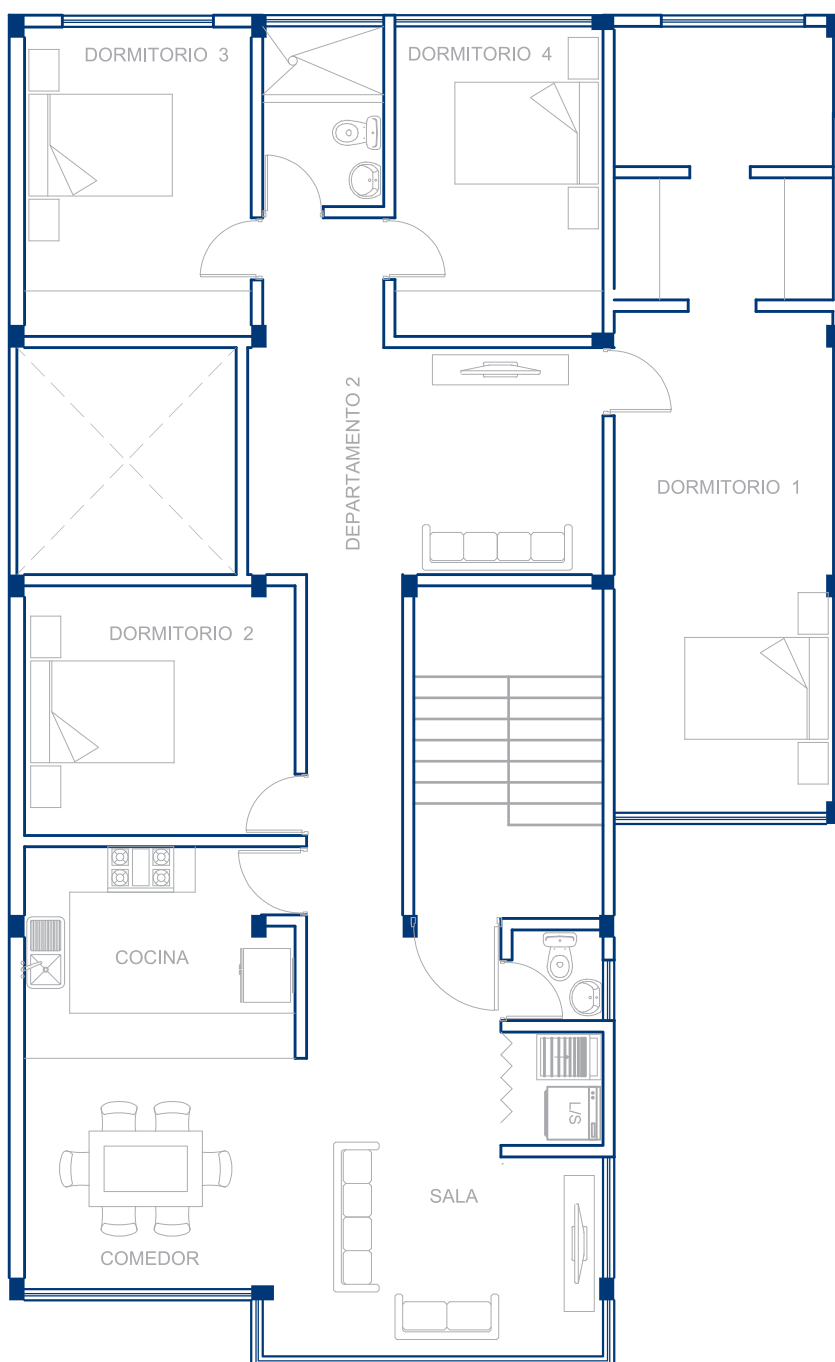

¡EL ESPACIO QUE SIEMPRE QUISISTE!

Quadra

Departamentos

Departamento 2

\$109.000

Espacios a tu medida:

ÁREA
159.74 m²

4
DORMITORIOS

2^{1/2}
BAÑOS

Contáctanos

 **096-322-3478**